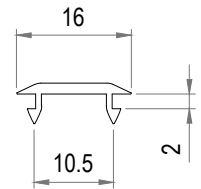

400-1020

TÄCKLIST
COVER BOARD
ABDECKENSTREIFEN