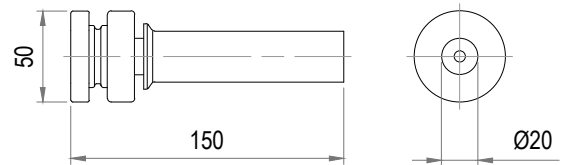

400-1070

VERKTYG FÖR LISTMONTERING SERIE 620
TOOL FOR LIST ASSEMBLY SERIE 620
WERKZEUG FÜR STREIFENMONTAGE SERIE 620